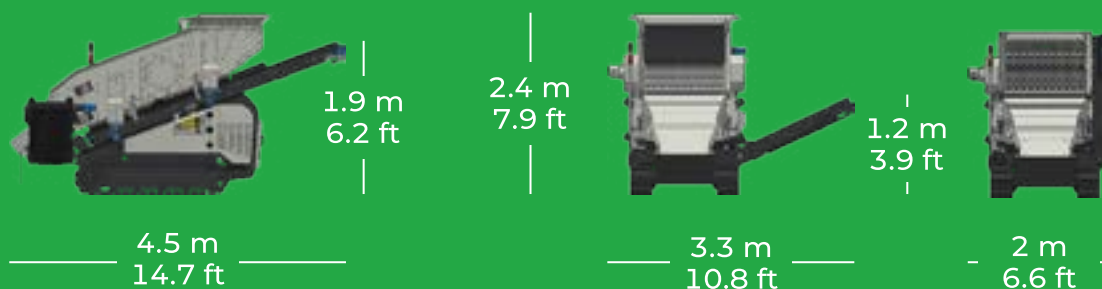

PRACOVNÍ A DOPRAVNÍ ROZMĚR S DLOUHÝM PÁSEM