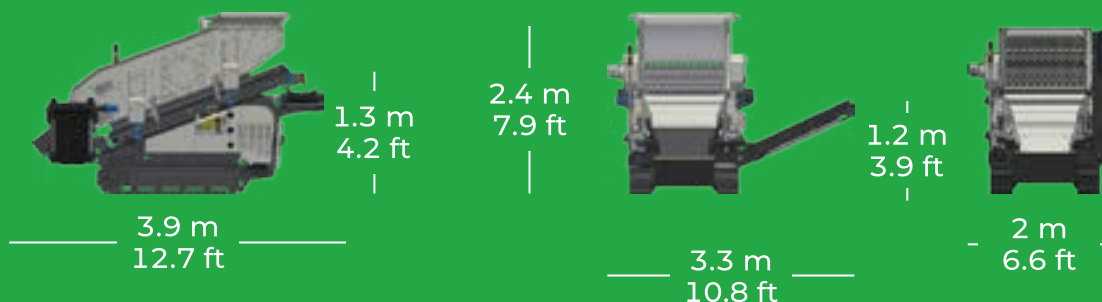

# KOMPATTO 221

1. 2,100x1,085 mm  
8x4 inch

2. 2,100x1,085 mm  
8x4 inch

Stage V 18.5 kW  
25 Hp Diesel

Tier 4F 18.5 kW  
25 Hp Diesel

Stage 3A 21.5 kW  
28 Hp Diesel

Up to 30 tph  
34 US tph

3,300 kg  
7,275 lb

## VLASTNOSTI A VÝHODY

- Vysoká kapacita až 30 tun za hodinu (v závislosti na velikosti posuvu, síti a typu materiálu)
- Přímé podávání na oblast třídění
- Možnost výběru sít
- Rychlé nastavení třídiče
- Dálkové ovládání
- Hydraulicky sklopné dopravníky
- Možnost přepravy ve 20FT kontejneru
- Chytrý desing s minimalizovanou hmotností 3,2 tuny